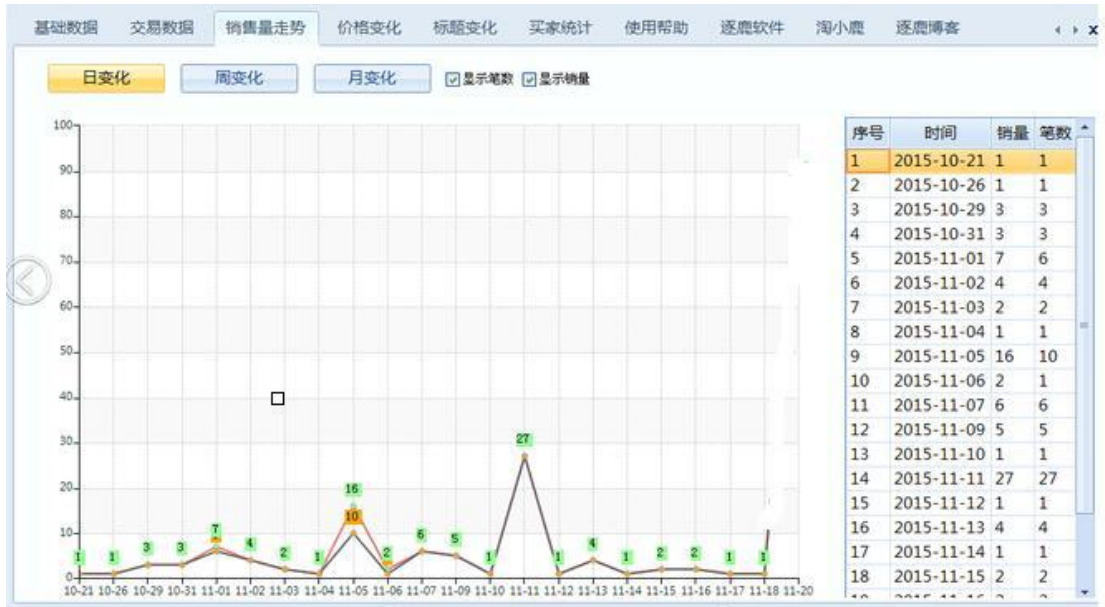

--	--	--	--

--	--

女装/女士精品

Length (mm)	Diameter (mm)
0 - 20	10
20 - 30	8
30 - 40	6

--	--	--	--

--	--	--	--

--	--

--