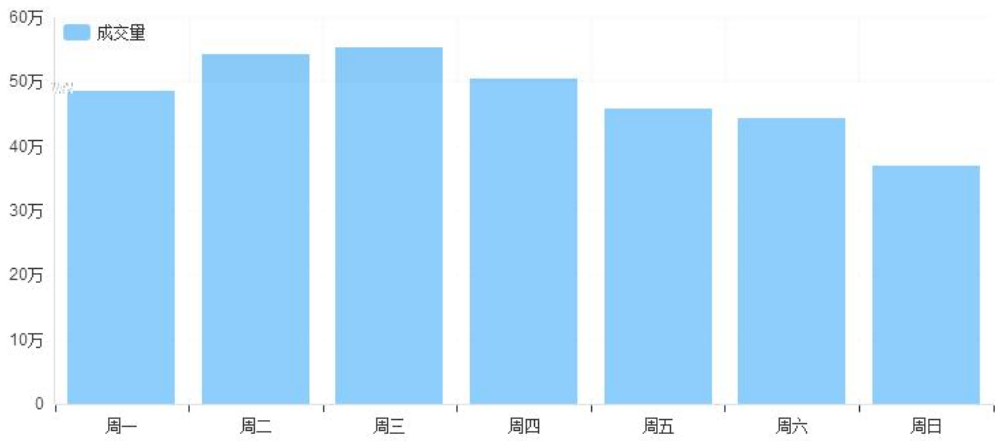

~~356~~ ¥199

--	--	--	--	--	--

--	--

2016年05月上架时间分布

【女装/女士精品-连衣裙】[点击下载](#)

--	--	--	--	--	--

商城正品 铂金骑士V9健康电子
烟 新款清肺产品 戒烟的烟特价

--	--	--	--