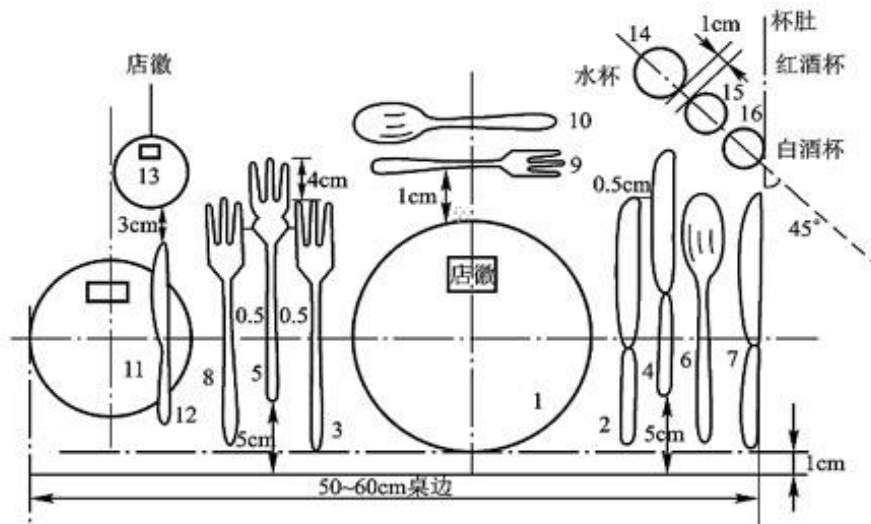

D

2-3

800

2

3

				<input type="checkbox"/> <input type="checkbox"/>	

/	/	/	/

- 1—装饰碟 2—正餐刀 3—正餐叉 4—鱼刀 5—鱼叉 6—汤匙
 7—开胃品刀 8—开胃品叉 9—甜品叉 10—甜品匙 11—面包盘
 12—黄油刀 13—黄油盘 14—水杯 15—红葡萄酒杯 16—白葡萄酒杯

西餐宴会摆台平面示意图

西餐宴会摆台中心物品摆放示意图

会谈摆台示意图

5 席位卡

2

3

4

1
A4信纸2张